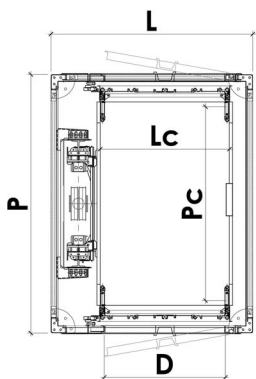

UNIKA - DIMENSIONI VANI

VANO PROPRIO - PORTE A SOFFIETTO

VANO PROPRIO, PORTE A SOFFIETTO, Singolo Accesso				
		♿	♿	♿
Portata (kg)	250	375	375	450
L	975	1150	1300	1450
P	1025	1450	1550	1650
Lc	600	800	950	1100
Pc	800	1200	1300	1400
D	600	750	800	900

VANO PROPRIO, Porte a Soffietto, Doppio Accesso Opposto				
		♿	♿	♿
Portata (kg)	250	300	400	450
L	975	1150	1300	1450
P	1120	1520	1620	1720
Lc	600	800	950	1100
Pc	800	1200	1300	1400
D	600	750	800	900

VANO PROPRIO, Porte a Soffietto, Doppio Accesso Adiacente				
			♿	
Portata (kg)	250	325	450	
L	1220	1420	1620	
P	1035	1235	1435	
Lc	800	1000	1200	
Pc	800	1000	1200	
D	650	800	900	

VANO PROPRIO, Porte a Soffietto, Singolo Accesso Meccanica Posteriore				
		♿	♿	♿
Portata (kg)	250	375	450	500
L	1000	1000	1400	1600
P	1220	1620	1620	1820
Lc	800	800	1200	1400
Pc	800	1200	1200	1400
D	750	750	900	900

UNIKA - DIMENSIONI VANI

INCASTELLATURA - PORTE A SOFFIETTO

INCASTELLATURA, PORTE A SOFFIETTO, Singolo Accesso				
		♿	♿	♿
Portata (kg)	250	375	375	450
L	1050	1250	1400	1550
P	1100	1500	1600	1700
Lc	600	800	950	1100
Pc	800	1200	1300	1400
D	550	750	800	900