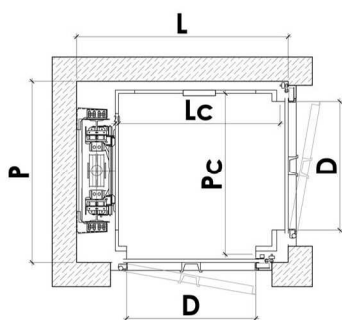

UNIKA - DIMENSIONI VANI

VANO PROPRIO - SENZA PORTE DI CABINA

VANO PROPRIO, SENZA PORTE DI CABINA, Singolo Accesso

		♿	♿	♿
Portata (kg)	250	375	450	450
L	975	1200	1300	1450
P	925	1350	1450	1550
Lc	600	800	950	1100
Pc	800	1200	1300	1400
D	600	750	800	900

VANO PROPRIO, Senza porte di cabina, Doppio Accesso Opposto

		♿	♿	♿
Portata (kg)	250	375	450	450
L	975	1200	1300	1450
P	900	1300	1400	1500
Lc	600	800	950	1100
Pc	800	1200	1300	1400
D	600	750	800	900

VANO PROPRIO, Senza porte di cabina, Doppio Accesso Adiacente

			♿	♿
Portata (kg)	250	375	450	500
L	1110	1310	1510	1710
P	925	1125	1325	1525
Lc	800	1000	1200	1400
Pc	800	1000	1200	1400
D	600	800	900	900

VANO PROPRIO, Senza porte di cabina, Singolo Accesso Meccanica Posteriore

UNIKA - DIMENSIONI VANI

VANO PROPRIO - PORTE A SOFFIETTO

VANO PROPRIO, PORTE A SOFFIETTO, Singolo Accesso				
		♿	♿	♿
Portata (kg)	250	375	375	450
L	975	1150	1300	1450
P	1025	1450	1550	1650
Lc	600	800	950	1100
Pc	800	1200	1300	1400
D	600	750	800	900