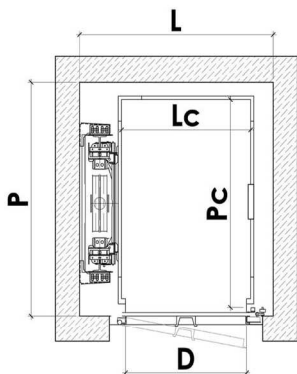

UNIKA - DIMENSIONI VANI

VANO PROPRIO - SENZA PORTE DI CABINA

VANO PROPRIO, SENZA PORTE DI CABINA, Singolo Accesso

		♿	♿	♿
Portata (kg)	250	375	450	450
L	975	1200	1300	1450
P	925	1350	1450	1550
Lc	600	800	950	1100
Pc	800	1200	1300	1400
D	600	750	800	900

VANO PROPRIO, Senza porte di cabina, Doppio Accesso Opposto

		♿	♿	♿
Portata (kg)	250	375	450	450
L	975	1200	1300	1450
P	900	1300	1400	1500
Lc	600	800	950	1100
Pc	800	1200	1300	1400
D	600	750	800	900

VANO PROPRIO, Senza porte di cabina, Doppio Accesso Adiacente

			♿	♿
Portata (kg)	250	375	450	500
L	1110	1310	1510	1710
P	925	1125	1325	1525
Lc	800	1000	1200	1400
Pc	800	1000	1200	1400
D	600	800	900	900

VANO PROPRIO, Senza porte di cabina, Singolo Accesso Meccanica Posteriore

UNIKA - DIMENSIONI VANI

VANO PROPRIO - PORTE A SOFFIETTO

VANO PROPRIO, PORTE A SOFFIETTO, Singolo Accesso				
		♿	♿	♿
Portata (kg)	250	375	375	450
L	975	1150	1300	1450
P	1025	1450	1550	1650
Lc	600	800	950	1100
Pc	800	1200	1300	1400
D	600	750	800	900