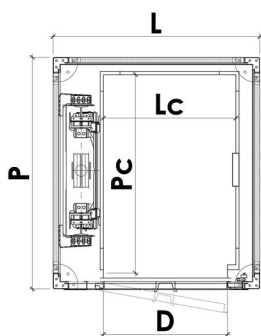

VANO PROPRIO, Senza porte di cabina, Doppio Accesso Opposto

		♿	♿	♿
Portata (kg)	250	375	450	450
L	975	1200	1300	1450
P	900	1300	1400	1500
Lc	600	800	950	1100
Pc	800	1200	1300	1400
D	600	750	800	900

VANO PROPRIO, Senza porte di cabina, Doppio Accesso Adiacente

			♿	♿
Portata (kg)	250	375	450	500
L	1110	1310	1510	1710
P	925	1125	1325	1525
Lc	800	1000	1200	1400
Pc	800	1000	1200	1400
D	600	800	900	900

VANO PROPRIO, Senza porte di cabina, Singolo Accesso Meccanica Posteriore

		♿	♿	♿
Portata (kg)	250	375	425	500
L	1000	1000	1400	1600
P	1110	1510	1510	1710
Lc	800	800	1200	1400
Pc	800	1200	1200	1400
D	750	750	900	900

UNIKA - DIMENSIONI VANI

INCASTELLATURA - SENZA PORTE DI CABINA

UNIKA - DIMENSIONI VANI

VANO PROPRIO - PORTE A SOFFIETTO

VANO PROPRIO, PORTE A SOFFIETTO, Singolo Accesso				
		♿	♿	♿
Portata (kg)	250	375	375	450
L	975	1150	1300	1450
P	1025	1450	1550	1650
Lc	600	800	950	1100
Pc	800	1200	1300	1400
D	600	750	800	900