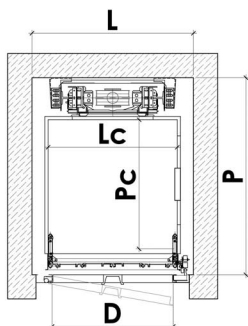

UNIKA - DIMENSIONI VANI

VANO PROPRIO - PORTE A SOFFIETTO

VANO PROPRIO, PORTE A SOFFIETTO, Singolo Accesso				
		♿	♿	♿
Portata (kg)	250	375	375	450
L	975	1150	1300	1450
P	1025	1450	1550	1650
Lc	600	800	950	1100
Pc	800	1200	1300	1400
D	600	750	800	900

VANO PROPRIO, Porte a Soffietto, Doppio Accesso Opposto				
		♿	♿	♿
Portata (kg)	250	300	400	450
L	975	1150	1300	1450
P	1120	1520	1620	1720
Lc	600	800	950	1100
Pc	800	1200	1300	1400
D	600	750	800	900

VANO PROPRIO, Porte a Soffietto, Doppio Accesso Adiacente				
			♿	
Portata (kg)	250	325	450	
L	1220	1420	1620	
P	1035	1235	1435	
Lc	800	1000	1200	
Pc	800	1000	1200	
D	650	800	900	

UNIKA - DIMENSIONI VANI

INCASTELLATURA - PORTE A SOFFIETTO

INCASTELLATURA, PORTE A SOFFIETTO, Singolo Accesso				
		♿	♿	♿
Portata (kg)	250	375	375	450
L	1050	1250	1400	1550
P	1100	1500	1600	1700
Lc	600	800	950	1100
Pc	800	1200	1300	1400
D	550	750	800	900