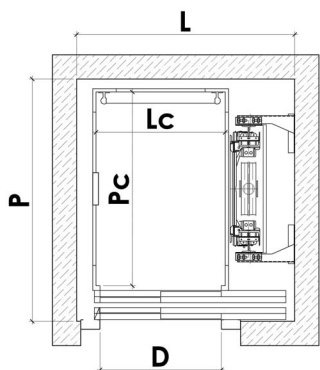

UNIKA - DIMENSIONI VANI

INCASTELLATURA - PORTE A SOFFIETTO

INCASTELLATURA, PORTE A SOFFIETTO, Singolo Accesso				
		♿	♿	♿
Portata (kg)	250	375	375	450
L	1050	1250	1400	1550
P	1100	1500	1600	1700
Lc	600	800	950	1100
Pc	800	1200	1300	1400
D	550	750	800	900

INCASTELLATURA, Porte a Soffietto, Doppio Accesso Adiacente				
		♿		
Portata (kg)	250	450		
L	1350	1750		
P	1150	1550		
Lc	800	1200		
Pc	800	1200		
D	650	900		

INCASTELLATURA, Porte a Soffietto, Singolo Accesso Meccanica Posteriore				
		♿	♿	♿
Portata (kg)	250	375	450	500
L	730	1100	1500	1700
P	1800	1750	1750	1950
Lc	550	800	1200	1400
Pc	1200	1200	1200	1400
D	500	750	900	900

UNIKA - DIMENSIONI VANI

VANO PROPRIO - PORTE AUTOMATICHE

VANO PROPRIO, PORTE AUTOMATICHE, Singolo Accesso				
Portata (kg)	250	375	375	450
L	1100	1350	1500	1650
P	1150	1500	1600	1700
Lc	650	800	950	1100
Pc	850	1200	1300	1400
D	600	750	800	900