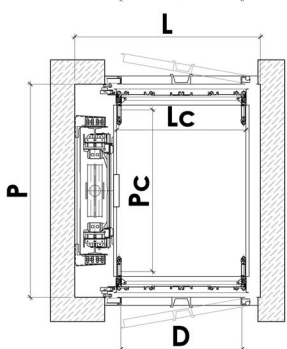

INCASTELLATURA, Senza porte di cabina, Doppio Accesso Adiacente				
Portata (kg)	250	450	500	
L	1200	1600	1800	
P	1050	1400	1600	
Lc	800	1200	1400	
Pc	800	1200	1400	
D	650	900	900	

INCASTELLATURA, Senza porte di cabina, Singolo Accesso Meccanica Posteriore				
Portata (kg)	250	375	450	450
L	730	1100	1250	1400
P	1700	1600	1700	1800
Lc	550	800	950	1100
Pc	1200	1200	1300	1400
D	550	750	800	900

UNIKA - DIMENSIONI VANI

VANO PROPRIO - PORTE A SOFFIETTO

VANO PROPRIO, PORTE A SOFFIETTO, Singolo Accesso				
		♿	♿	♿
Portata (kg)	250	375	375	450
L	975	1150	1300	1450
P	1025	1450	1550	1650
Lc	600	800	950	1100
Pc	800	1200	1300	1400
D	600	750	800	900

VANO PROPRIO, Porte a Soffietto, Doppio Accesso Opposto				
		♿	♿	♿
Portata (kg)	250	300	400	450
L	975	1150	1300	1450
P	1120	1520	1620	1720
Lc	600	800	950	1100
Pc	800	1200	1300	1400
D	600	750	800	900

VANO PROPRIO, Porte a Soffietto, Doppio Accesso Adiacente				
			♿	
Portata (kg)	250	325	450	
L	1220	1420	1620	
P	1035	1235	1435	
Lc	800	1000	1200	
Pc	800	1000	1200	
D	650	800	900	

UNIKA - DIMENSIONI VANI

INCASTELLATURA - PORTE A SOFFIETTO

INCASTELLATURA, PORTE A SOFFIETTO, Singolo Accesso				
		♿	♿	♿
Portata (kg)	250	375	375	450
L	1050	1250	1400	1550
P	1100	1500	1600	1700
Lc	600	800	950	1100
Pc	800	1200	1300	1400
D	550	750	800	900