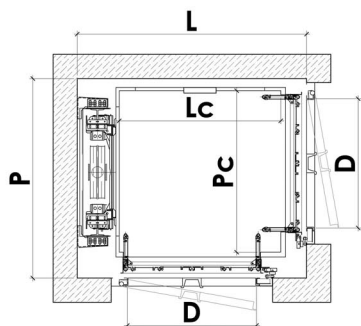

UNIKA - DIMENSIONI VANI

VANO PROPRIO - PORTE A SOFFIETTO

VANO PROPRIO, PORTE A SOFFIETTO, Singolo Accesso				
		♿	♿	♿
Portata (kg)	250	375	375	450
L	975	1150	1300	1450
P	1025	1450	1550	1650
Lc	600	800	950	1100
Pc	800	1200	1300	1400
D	600	750	800	900

VANO PROPRIO, Porte a Soffietto, Doppio Accesso Opposto				
		♿	♿	♿
Portata (kg)	250	300	400	450
L	975	1150	1300	1450
P	1120	1520	1620	1720
Lc	600	800	950	1100
Pc	800	1200	1300	1400
D	600	750	800	900

VANO PROPRIO, Porte a Soffietto, Doppio Accesso Adiacente				
			♿	
Portata (kg)	250	325	450	
L	1220	1420	1620	
P	1035	1235	1435	
Lc	800	1000	1200	
Pc	800	1000	1200	
D	650	800	900	

UNIKA - DIMENSIONI VANI

INCASTELLATURA - PORTE A SOFFIETTO

INCASTELLATURA, PORTE A SOFFIETTO, Singolo Accesso				
		♿	♿	♿
Portata (kg)	250	375	375	450
L	1050	1250	1400	1550
P	1100	1500	1600	1700
Lc	600	800	950	1100
Pc	800	1200	1300	1400
D	550	750	800	900