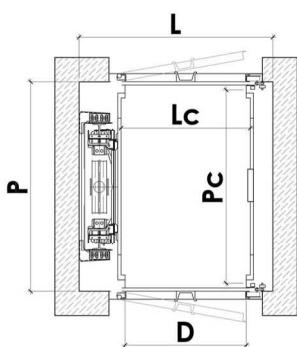

UNIKA - DIMENSIONI VANI

VANO PROPRIO - SENZA PORTE DI CABINA

VANO PROPRIO, SENZA PORTE DI CABINA, Singolo Accesso

		♿	♿	♿
Portata (kg)	250	375	450	450
L	975	1200	1300	1450
P	925	1350	1450	1550
Lc	600	800	950	1100
Pc	800	1200	1300	1400
D	600	750	800	900

VANO PROPRIO, Senza porte di cabina, Doppio Accesso Opposto

		♿	♿	♿
Portata (kg)	250	375	450	450
L	975	1200	1300	1450
P	900	1300	1400	1500
Lc	600	800	950	1100
Pc	800	1200	1300	1400
D	600	750	800	900

VANO PROPRIO, Senza porte di cabina, Doppio Accesso Adiacente

			♿	♿
Portata (kg)	250	375	450	500
L	1110	1310	1510	1710
P	925	1125	1325	1525
Lc	800	1000	1200	1400
Pc	800	1000	1200	1400
D	600	800	900	900

VANO PROPRIO, Senza porte di cabina, Singolo Accesso Meccanica Posteriore

UNIKA - DIMENSIONI VANI

VANO PROPRIO - PORTE A SOFFIETTO

VANO PROPRIO, PORTE A SOFFIETTO, Singolo Accesso				
		♿	♿	♿
Portata (kg)	250	375	375	450
L	975	1150	1300	1450
P	1025	1450	1550	1650
Lc	600	800	950	1100
Pc	800	1200	1300	1400
D	600	750	800	900