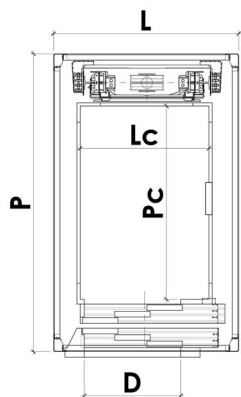

INCASTELLATURA, Porte Automatiche, Singolo Accesso Meccanica Posteriore				
		♿		
Portata (kg)	375	450		
L	1150	1350		
P	1850	1950		
Lc	800	950		
Pc	1200	1300		
D	600	750