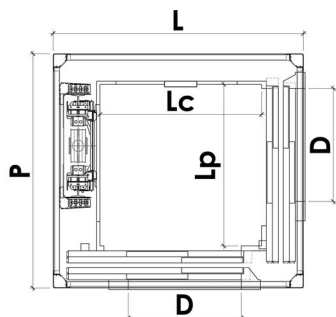

INCASTELLATURA, Porte Automatiche, Doppio Accesso Adiacente				
		♿		
Portata (kg)	350	450		
L	1550	1750		
P	1450	1600		
Lc	1000	1200		
Pc	1000	1200		
D	700	800