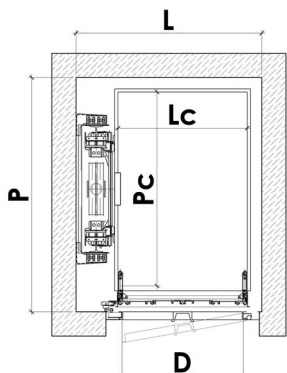

INCASTELLATURA, Senza porte di cabina, Doppio Accesso Adiacente				
Portata (kg)	250	450	500	
L	1200	1600	1800	
P	1050	1400	1600	
Lc	800	1200	1400	
Pc	800	1200	1400	
D	650	900	900	

INCASTELLATURA, Senza porte di cabina, Singolo Accesso Meccanica Posteriore				
Portata (kg)	250	375	450	450
L	730	1100	1250	1400
P	1700	1600	1700	1800
Lc	550	800	950	1100
Pc	1200	1200	1300	1400
D	550	750	800	900

UNIKA - DIMENSIONI VANI

VANO PROPRIO - PORTE A SOFFIETTO

VANO PROPRIO, PORTE A SOFFIETTO, Singolo Accesso				
		♿	♿	♿
Portata (kg)	250	375	375	450
L	975	1150	1300	1450
P	1025	1450	1550	1650
Lc	600	800	950	1100
Pc	800	1200	1300	1400
D	600	750	800	900

VANO PROPRIO, Porte a Soffietto, Doppio Accesso Opposto				
		♿	♿	♿
Portata (kg)	250	300	400	450
L	975	1150	1300	1450
P	1120	1520	1620	1720
Lc	600	800	950	1100
Pc	800	1200	1300	1400
D	600	750	800	900

VANO PROPRIO, Porte a Soffietto, Doppio Accesso Adiacente				
			♿	
Portata (kg)	250	325	450	
L	1220	1420	1620	
P	1035	1235	1435	
Lc	800	1000	1200	
Pc	800	1000	1200	
D	650	800	900	