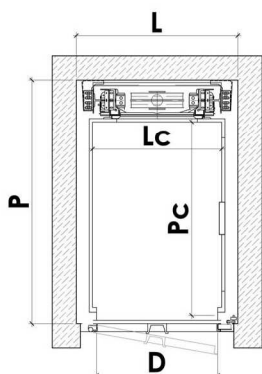

VANO PROPRIO, Senza porte di cabina, Singolo Accesso Meccanica Posteriore

		♿	♿	♿
Portata (kg)	250	375	425	500
L	1000	1000	1400	1600
P	1110	1510	1510	1710
Lc	800	800	1200	1400
Pc	800	1200	1200	1400
D	750	750	900	900