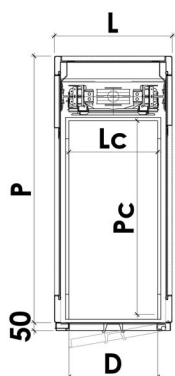

INCASTELLATURA, Senza porte di cabina, Singolo Accesso Meccanica Posteriore				
Portata (kg)	250	375	450	450
L	730	1100	1250	1400
P	1700	1600	1700	1800
Lc	550	800	950	1100
Pc	1200	1200	1300	1400
D	550	750	800	900