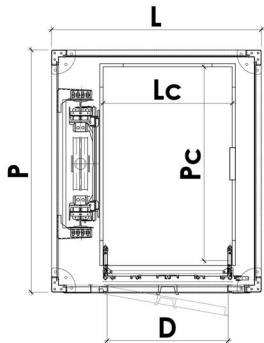

UNIKA - DIMENSIONI VANI

VANO PROPRIO - PORTE A SOFFIETTO

VANO PROPRIO, PORTE A SOFFIETTO, Singolo Accesso				
		♿	♿	♿
Portata (kg)	250	375	375	450
L	975	1150	1300	1450
P	1025	1450	1550	1650
Lc	600	800	950	1100
Pc	800	1200	1300	1400
D	600	750	800	900

VANO PROPRIO, Porte a Soffietto, Doppio Accesso Opposto				
		♿	♿	♿
Portata (kg)	250	300	400	450
L	975	1150	1300	1450
P	1120	1520	1620	1720
Lc	600	800	950	1100
Pc	800	1200	1300	1400
D	600	750	800	900

VANO PROPRIO, Porte a Soffietto, Doppio Accesso Adiacente				
			♿	
Portata (kg)	250	325	450	
L	1220	1420	1620	
P	1035	1235	1435	
Lc	800	1000	1200	
Pc	800	1000	1200	
D	650	800	900	

VANO PROPRIO, Porte a Soffietto, Singolo Accesso Meccanica Posteriore				
		♿	♿	♿
Portata (kg)	250	375	450	500
L	1000	1000	1400	1600
P	1220	1620	1620	1820
Lc	800	800	1200	1400
Pc	800	1200	1200	1400
D	750	750	900	900

UNIKA - DIMENSIONI VANI

INCASTELLATURA - PORTE A SOFFIETTO

INCASTELLATURA, PORTE A SOFFIETTO, Singolo Accesso				
		♿	♿	♿
Portata (kg)	250	375	375	450
L	1050	1250	1400	1550
P	1100	1500	1600	1700
Lc	600	800	950	1100
Pc	800	1200	1300	1400
D	550	750	800	900