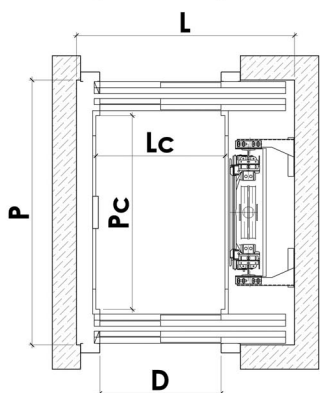

UNIKA - DIMENSIONI VANI

INCASTELLATURA - PORTE A SOFFIETTO

INCASTELLATURA, PORTE A SOFFIETTO, Singolo Accesso				
		♿	♿	♿
Portata (kg)	250	375	375	450
L	1050	1250	1400	1550
P	1100	1500	1600	1700
Lc	600	800	950	1100
Pc	800	1200	1300	1400
D	550	750	800	900

INCASTELLATURA, Porte a Soffietto, Doppio Accesso Adiacente				
		♿		
Portata (kg)	250	450		
L	1350	1750		
P	1150	1550		
Lc	800	1200		
Pc	800	1200		
D	650	900		

INCASTELLATURA, Porte a Soffietto, Singolo Accesso Meccanica Posteriore				
		♿	♿	♿
Portata (kg)	250	375	450	500
L	730	1100	1500	1700
P	1800	1750	1750	1950
Lc	550	800	1200	1400
Pc	1200	1200	1200	1400
D	500	750	900	900

UNIKA - DIMENSIONI VANI

VANO PROPRIO - PORTE AUTOMATICHE

VANO PROPRIO, PORTE AUTOMATICHE, Singolo Accesso				
Portata (kg)	250	375	375	450
L	1100	1350	1500	1650
P	1150	1500	1600	1700
Lc	650	800	950	1100
Pc	850	1200	1300	1400
D	600	750	800	900