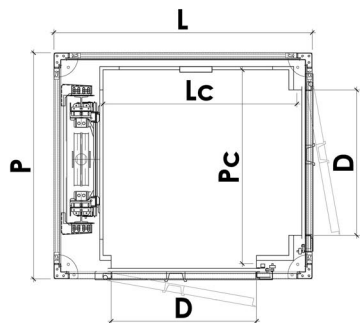

		♿	♿	♿
Portata (kg)	250	375	425	500
L	1000	1000	1400	1600
P	1110	1510	1510	1710
Lc	800	800	1200	1400
Pc	800	1200	1200	1400
D	750	750	900	900

UNIKA - DIMENSIONI VANI

INCASTELLATURA - SENZA PORTE DI CABINA

INCASTELLATURA, SENZA PORTE DI CABINA, Singolo Accesso				
Portata (kg)	250	375	450	450
L	1050	1250	1400	1550
P	1000	1400	1500	1600
Lc	600	800	950	1100
Pc	800	1200	1300	1400
D	600	750	800	900

INCASTELLATURA, Senza porte di cabina, Doppio Accesso Opposto				
Portata (kg)	250	375	450	450
L	1050	1250	1400	1550
P	1000	1400	1500	1600
Lc	600	800	950	1100
Pc	800	1200	1300	1400
D	600	750	800	900

UNIKA - DIMENSIONI VANI

VANO PROPRIO - PORTE A SOFFIETTO

VANO PROPRIO, PORTE A SOFFIETTO, Singolo Accesso				
		♿	♿	♿
Portata (kg)	250	375	375	450
L	975	1150	1300	1450
P	1025	1450	1550	1650
Lc	600	800	950	1100
Pc	800	1200	1300	1400
D	600	750	800	900