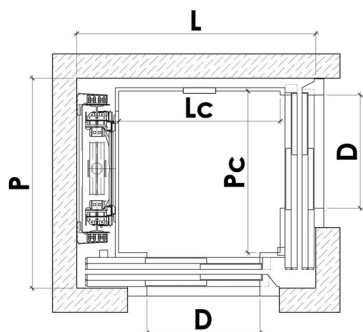

UNIKA - DIMENSIONI VANI

VANO PROPRIO - PORTE AUTOMATICHE

VANO PROPRIO, PORTE AUTOMATICHE, Singolo Accesso				
Portata (kg)	250	375	375	450
L	1100	1350	1500	1650
P	1150	1500	1600	1700
Lc	650	800	950	1100
Pc	850	1200	1300	1400
D	600	750	800	900

VANO PROPRIO, Porte Automatiche, Doppio Accesso Opposto				
Portata (kg)	250	375	325	450
L	1100	1350	1500	1650
P	1290	1640	1740	1840
Lc	650	800	950	1100
Pc	850	1200	1300	1400
D	600	750	800	900

VANO PROPRIO, Porte Automatiche, Doppio Accesso Adiacente				
Portata (kg)	350	450		
L	1480	1680		
P	1300	1500		
Lc	1000	1200		
Pc	1000	1200		
D	700	800		