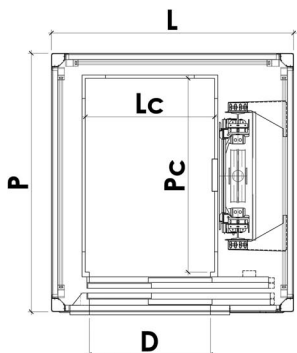

UNIKA - DIMENSIONI VANI

INCASTELLATURA - PORTE A SOFFIETTO

INCASTELLATURA, PORTE A SOFFIETTO, Singolo Accesso				
		♿	♿	♿
Portata (kg)	250	375	375	450
L	1050	1250	1400	1550
P	1100	1500	1600	1700
Lc	600	800	950	1100
Pc	800	1200	1300	1400
D	550	750	800	900

UNIKA - DIMENSIONI VANI

VANO PROPRIO - PORTE AUTOMATICHE

VANO PROPRIO, PORTE AUTOMATICHE, Singolo Accesso				
Portata (kg)	250	375	375	450
L	1100	1350	1500	1650
P	1150	1500	1600	1700
Lc	650	800	950	1100
Pc	850	1200	1300	1400
D	600	750	800	900

VANO PROPRIO, Porte Automatiche, Doppio Accesso Opposto				
Portata (kg)	250	375	325	450
L	1100	1350	1500	1650
P	1290	1640	1740	1840
Lc	650	800	950	1100
Pc	850	1200	1300	1400
D	600	750	800	900

VANO PROPRIO, Porte Automatiche, Doppio Accesso Adiacente				
Portata (kg)	350	450		
L	1480	1680		
P	1300	1500		
Lc	1000	1200		
Pc	1000	1200		
D	700	800		

VANO PROPRIO, Porte Automatiche, Singolo Accesso Meccanica Posteriore				
Portata (kg)	375	450		
L	1075	1175		
P	1775	1875		
Lc	800	950		
Pc	1200	1300		
D	600	750		

UNIKA - DIMENSIONI VANI

INCASTELLATURA - PORTE AUTOMATICHE