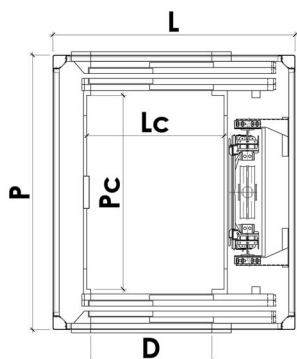

INCASTELLATURA, Porte Automatiche, Doppio Accesso Opposto				
		♿	♿	♿
Portata (kg)	250	375	450	450
L	1250	1500	1550	1650
P	1350	1700	1800	1900
Lc	650	800	950	1100
Pc	850	1200	1300	1400
D	600	750	800	900