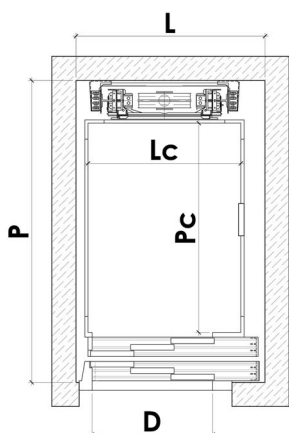

UNIKA - DIMENSIONI VANI

INCASTELLATURA - PORTE A SOFFIETTO

INCASTELLATURA, PORTE A SOFFIETTO, Singolo Accesso				
		♿	♿	♿
Portata (kg)	250	375	375	450
L	1050	1250	1400	1550
P	1100	1500	1600	1700
Lc	600	800	950	1100
Pc	800	1200	1300	1400
D	550	750	800	900

INCASTELLATURA, Porte a Soffietto, Doppio Accesso Adiacente				
		♿		
Portata (kg)	250	450		
L	1350	1750		
P	1150	1550		
Lc	800	1200		
Pc	800	1200		
D	650	900		

INCASTELLATURA, Porte a Soffietto, Singolo Accesso Meccanica Posteriore				
		♿	♿	♿
Portata (kg)	250	375	450	500
L	730	1100	1500	1700
P	1800	1750	1750	1950
Lc	550	800	1200	1400
Pc	1200	1200	1200	1400
D	500	750	900	900

UNIKA - DIMENSIONI VANI

VANO PROPRIO - PORTE AUTOMATICHE

VANO PROPRIO, PORTE AUTOMATICHE, Singolo Accesso				
Portata (kg)	250	375	375	450
L	1100	1350	1500	1650
P	1150	1500	1600	1700
Lc	650	800	950	1100
Pc	850	1200	1300	1400
D	600	750	800	900

VANO PROPRIO, Porte Automatiche, Doppio Accesso Opposto				
Portata (kg)	250	375	325	450
L	1100	1350	1500	1650
P	1290	1640	1740	1840
Lc	650	800	950	1100
Pc	850	1200	1300	1400
D	600	750	800	900

VANO PROPRIO, Porte Automatiche, Doppio Accesso Adiacente				
Portata (kg)	350	450		
L	1480	1680		
P	1300	1500		
Lc	1000	1200		
Pc	1000	1200		
D	700	800		