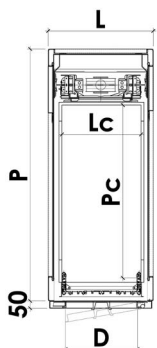

INCASTELLATURA, Porte a Soffietto, Singolo Accesso Meccanica Posteriore				
		♿	♿	♿
Portata (kg)	250	375	450	500
L	730	1100	1500	1700
P	1800	1750	1750	1950
Lc	550	800	1200	1400
Pc	1200	1200	1200	1400
D	500	750	900	900