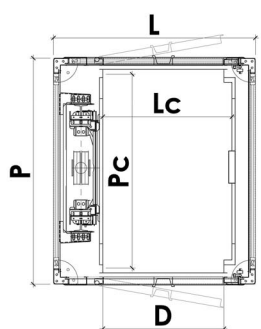

			♿	♿
Portata (kg)	250	375	450	500
L	1110	1310	1510	1710
P	925	1125	1325	1525
Lc	800	1000	1200	1400
Pc	800	1000	1200	1400
D	600	800	900	900

VANO PROPRIO, Senza porte di cabina, Singolo Accesso Meccanica Posteriore

		♿	♿	♿
Portata (kg)	250	375	425	500
L	1000	1000	1400	1600
P	1110	1510	1510	1710
Lc	800	800	1200	1400
Pc	800	1200	1200	1400
D	750	750	900	900

UNIKA - DIMENSIONI VANI

INCASTELLATURA - SENZA PORTE DI CABINA

INCASTELLATURA, SENZA PORTE DI CABINA, Singolo Accesso				
Portata (kg)	250	375	450	450
L	1050	1250	1400	1550
P	1000	1400	1500	1600
Lc	600	800	950	1100
Pc	800	1200	1300	1400
D	600	750	800	900

INCASTELLATURA, Senza porte di cabina, Doppio Accesso Opposto				
Portata (kg)	250	375	450	450
L	1050	1250	1400	1550
P	1000	1400	1500	1600
Lc	600	800	950	1100
Pc	800	1200	1300	1400
D	600	750	800	900

UNIKA - DIMENSIONI VANI

VANO PROPRIO - PORTE A SOFFIETTO

VANO PROPRIO, PORTE A SOFFIETTO, Singolo Accesso				
		♿	♿	♿
Portata (kg)	250	375	375	450
L	975	1150	1300	1450
P	1025	1450	1550	1650
Lc	600	800	950	1100
Pc	800	1200	1300	1400
D	600	750	800	900