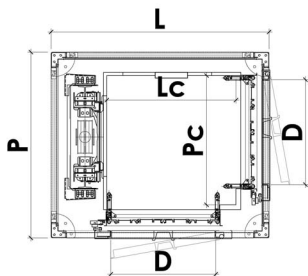

UNIKA - DIMENSIONI VANI

VANO PROPRIO - PORTE A SOFFIETTO

VANO PROPRIO, PORTE A SOFFIETTO, Singolo Accesso				
		♿	♿	♿
Portata (kg)	250	375	375	450
L	975	1150	1300	1450
P	1025	1450	1550	1650
Lc	600	800	950	1100
Pc	800	1200	1300	1400
D	600	750	800	900

VANO PROPRIO, Porte a Soffietto, Singolo Accesso Meccanica Posteriore				
		♿	♿	♿
Portata (kg)	250	375	450	500
L	1000	1000	1400	1600
P	1220	1620	1620	1820
Lc	800	800	1200	1400
Pc	800	1200	1200	1400
D	750	750	900	900

UNIKA - DIMENSIONI VANI

INCASTELLATURA - PORTE A SOFFIETTO

INCASTELLATURA, PORTE A SOFFIETTO, Singolo Accesso				
		♿	♿	♿
Portata (kg)	250	375	375	450
L	1050	1250	1400	1550
P	1100	1500	1600	1700
Lc	600	800	950	1100
Pc	800	1200	1300	1400
D	550	750	800	900

INCASTELLATURA, Porte a Soffietto, Doppio Accesso Opposto				
		♿	♿	♿
Portata (kg)	250	300	400	450
L	1050	1250	1400	1550
P	1200	1600	1700	1800
Lc	600	800	950	1100
Pc	800	1200	1300	1400
D	550	750	800	900